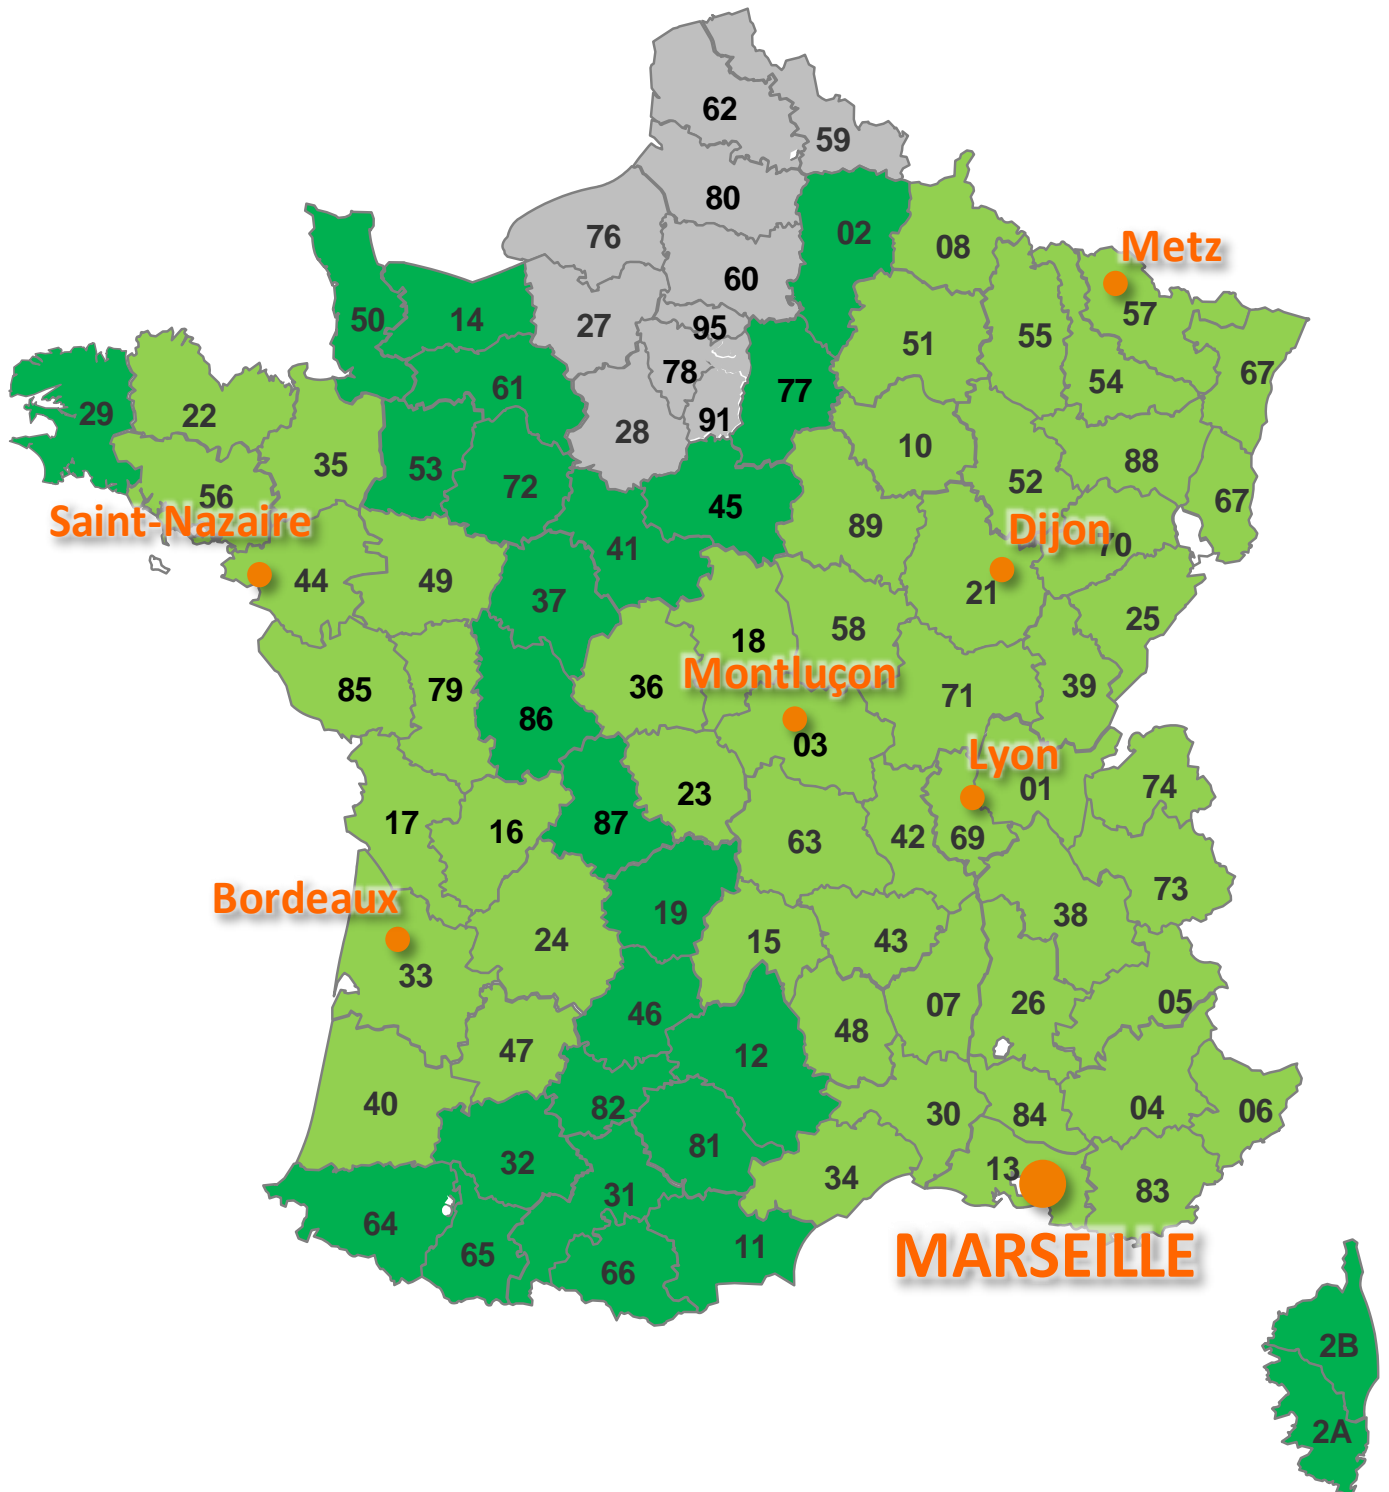

# Départements français desservis par VERITECH

VeriTech	Départements avec intervention rapide	Intervention Sup 2 heures
Bordeaux	16 - 17 - 24 - 32 - 33 - 40 - 47 - 82	19 - 31 - 46 - 64 - 65 - 86 - 87
Dijon	10 - 21 - 25 - 39 - 52 - 58 - 70 - 71 - 88 - 89	45 - 51 - 68 - 88 Suisse GE - VD - NE - BL - BS
Lyon	01 - 07 - 26 - 38 - 39 - 42 - 69 - 71 - 73 - 74 Suisse GE	Suisse VD
Marseille	2B - 2A - 04 - 05 - 06 - 07 - 13 - 20 - 26 - 30 -34 - 83 - 84	11- 12 - 26 - 48 - 66
Metz	51 - 52 - 54 - 55 - 57 - 67 - 68 - 88 Luxembourg Belgique 47 - 49 - 53 - 55 - 66 - 67 - 68 - 69 Allemagne 54 - 55 - 56 - 66 - 67 - 76	02 - 10 - 51 - 68 - 70
Montluçon	03 - 18 - 19 - 23 - 36 - 41 - 42 - 58 - 63 - 71	15 - 37 - 43 - 45 - 86 - 87
St Nazaire	22 - 35 - 44 - 49 - 53 - 56 - 79 - 85	16 - 17 - 29 - 37 - 50 - 61 - 72 - 86

Départements Français desservis par VERITECH			
1	26	51	76
2	27	52	77
3	28	53	78
4	29	54	79
5	30	55	80
6	31	56	81
7	32	57	82
8	33	58	83
9	34	59	84
10	35	60	85
11	36	61	86
12	37	62	87
13	38	63	88
14	39	64	89
15	40	65	90
16	41	66	91
17	42	67	92
18	43	68	93
19	44	69	94
20	45	70	95
21	46	71	
22	47	72	
23	48	73	
24	49	74	
25	50	75	

Pays Européens desservis par VERITECH		
Luxembourg	Belgique	Allemagne
Tout	47	54
	49	55
	53	56
	55	66
	66	67
	67	76
	68	
Rapide	69	

Pays desservis depuis Lyon
Suisse
Genève
Vaud
Autres cantons
Sup 2 heures
Rapide

Pays desservis depuis Dijon
Suisse
Genève
Vaud
Bâle (BS+BL)
Autres cantons
Sup 2 heures
Rapide

Légende intervention	Rapide
	Sup 2 heures
	Ss traitance